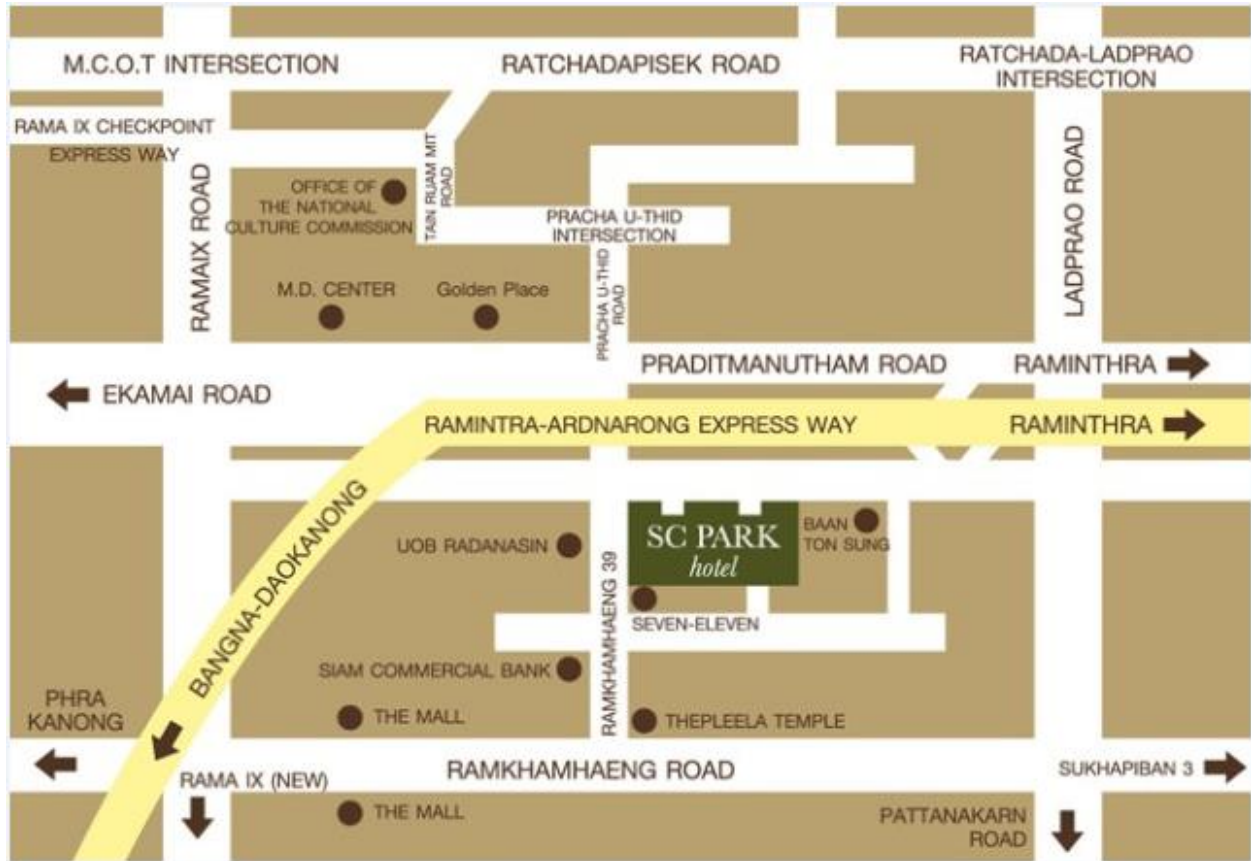

สถานที่จัดการประชุม
ห้องรัชดา บอลรูม ชั้น 6 โรงแรมเอสซี พาร์ค กรุงเทพฯ
เลขที่ 474 ถนนประดิษฐ์มนูธรรม แขวงพลับพลา เขตวังทองหลาง กรุงเทพฯ 10310

รถประจำทางที่ผ่าน สาย 95, 154